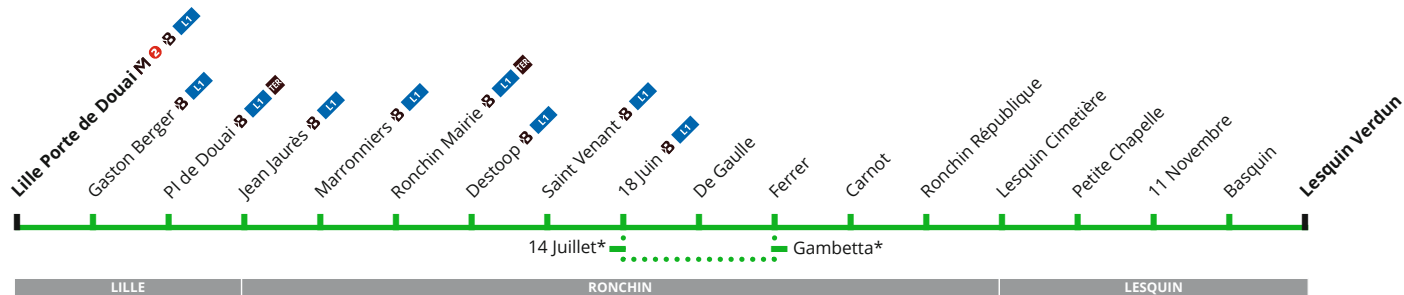

B

15

Horaires hiver 2019

à partir du 28 janvier 2019

15

Vers Lesquin Verdun

CORRESPONDANCES

Métro ligne 2
 Liane
 SNCF
 * dimanches et jours fériés

TRAVAUX RUE ROGER SALENGRO À RONCHIN

Itinéraire dévié jusqu'à mi-mars environ
 Les arrêts De Gaulle, Ferrer, Carnot, Ronchin République, 14 Juillet et Gambetta ne sont pas desservis

LILLE PORTE DE DOUAI	05:28	05:55	06:26	06:50	06:59	07:10	07:19	07:30	07:40	07:50	08:00	08:10	08:20	08:30	08:40	08:50	09:00	09:10	09:21	09:39	09:50	10:03	10:16	10:31	10:47	11:03
JEAN JAURES	05:31	05:58	06:29	06:53	07:02	07:13	07:23	07:34	07:44	07:54	08:04	08:14	08:24	08:34	08:44	08:54	09:04	09:14	09:24	09:42	09:54	10:07	10:20	10:35	10:51	11:07
RONCHIN MAIRIE	05:33	06:00	06:31	06:55	07:04	07:15	07:26	07:37	07:47	07:57	08:07	08:17	08:27	08:37	08:47	08:57	09:06	09:16	09:26	09:44	09:56	10:09	10:22	10:37	10:53	11:09
18 JUIN	05:37	06:04	06:35	06:59	07:08	07:19	07:30	07:41	07:52	08:02	08:11	08:21	08:31	08:41	08:51	09:01	09:10	09:20	09:30	09:48	10:00	10:13	10:26	10:41	10:57	11:13
RONCHIN REPUBLIQUE																										
11 NOVEMBRE	05:42	06:10	06:41	07:05	07:14	07:25	07:36	07:48	07:59	08:09	08:18	08:28	08:38	08:48	08:58	09:07	09:16	09:26	09:36	09:54	10:06	10:19	10:32	10:47	11:03	11:19
LESQUIN VERDUN	05:44	06:12	06:43	07:08	07:17	07:28	07:39	07:51	08:02	08:12	08:21	08:31	08:41	08:51	09:01	09:10	09:19	09:29	09:39	09:57	10:09	10:22	10:35	10:50	11:06	11:22