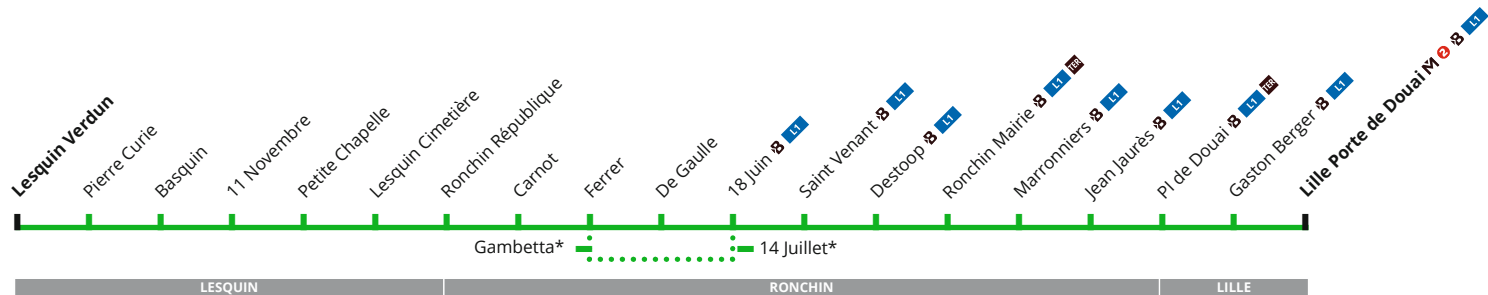

**15****Dimanche et jours fériés - À PARTIR DE MI-MARS**

LILLE PORTE DE DOUAI	08:27	08:57	09:27	09:57	10:28	10:57	11:27	11:57	12:27	12:57	13:27	13:57	14:27	14:57	15:27	15:57	16:27	16:57	17:27	17:57	18:27	18:57	19:27	19:57	20:26	20:55
JEAN JAURES	08:30	09:00	09:30	10:00	10:31	11:00	11:30	12:00	12:30	13:00	13:30	14:00	14:30	15:00	15:30	16:00	16:30	17:00	17:30	18:01	18:31	19:00	19:30	20:00	20:29	20:58
RONCHIN MAIRIE	08:32	09:02	09:32	10:02	10:33	11:02	11:32	12:02	12:32	13:02	13:32	14:02	14:32	15:02	15:32	16:02	16:32	17:02	17:32	18:03	18:33	19:02	19:32	20:02	20:31	21:00
18 JUIN	08:35	09:05	09:35	10:06	10:37	11:06	11:36	12:06	12:36	13:06	13:36	14:06	14:36	15:06	15:36	16:06	16:36	17:06	17:36	18:07	18:37	19:06	19:36	20:06	20:35	21:04
RONCHIN REPUBLIQUE	08:40	09:10	09:41	10:12	10:43	11:13	11:43	12:12	12:42	13:12	13:42	14:12	14:42	15:12	15:42	16:12	16:42	17:12	17:42	18:13	18:43	19:12	19:42	20:12	20:41	21:10
11 NOVEMBRE	08:43	09:13	09:44	10:15	10:46	11:16	11:46	12:16	12:45	13:15	13:45	14:15	14:45	15:15	15:45	16:15	16:46	17:16	17:46	18:16	18:46	19:15	19:45	20:15	20:44	21:13
LESQUIN VERDUN	08:45	09:15	09:46	10:17	10:48	11:18	11:48	12:18	12:47	13:17	13:47	14:17	14:47	15:17	15:47	16:17	16:48	17:18	17:48	18:18	18:48	19:17	19:47	20:17	20:46	21:15

LILLE PORTE DE DOUAI	21:25	21:55
JEAN JAURES	21:28	21:58
RONCHIN MAIRIE	21:30	22:00
18 JUIN	21:33	22:03
RONCHIN REPUBLIQUE	21:39	22:08
11 NOVEMBRE	21:42	22:11
LESQUIN VERDUN	21:44	22:13

15

Vers Lille Porte de Douai