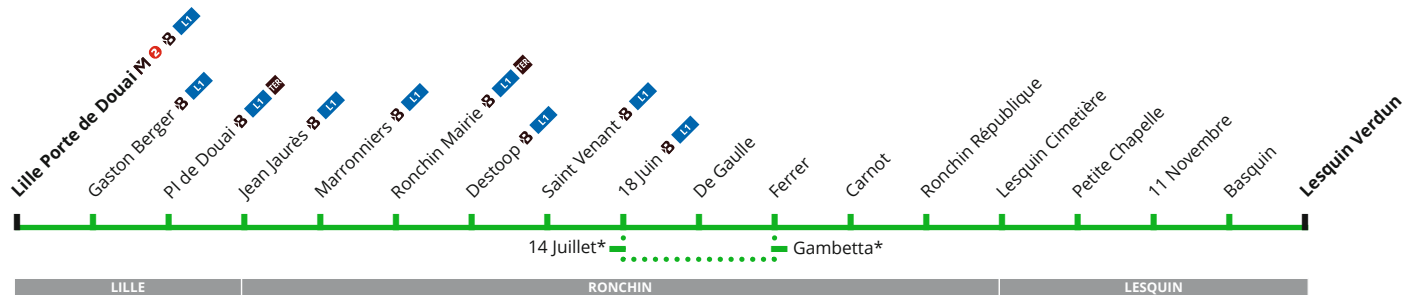

15

Vers Lesquin Verdun

CORRESPONDANCES

Métro ligne 2
Liane
SNCF
* dimanches et jours fériés