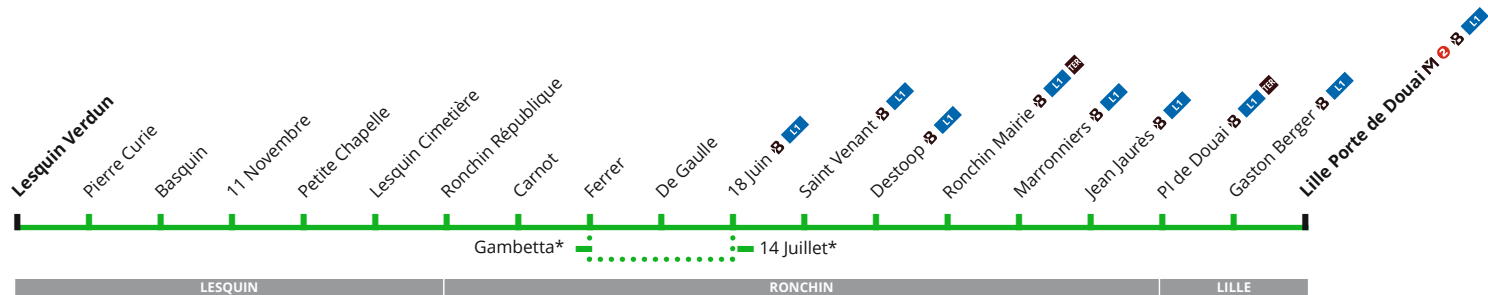

**15****Dimanche et jours fériés****! JUSQU'À MI-MARS**

LILLE PORTE DE DOUAI	08:27	08:57	09:27	09:57	10:28	10:57	11:27	11:57	12:27	12:57	13:27	13:57	14:27	14:57	15:27	15:57	16:27	16:57	17:27	17:57	18:27	18:57	19:27	19:57	20:26	20:55
JEAN JAURES	08:30	09:00	09:30	10:00	10:31	11:00	11:30	12:00	12:30	13:00	13:30	14:00	14:30	15:00	15:30	16:00	16:30	17:00	17:30	18:01	18:31	19:00	19:30	20:00	20:29	20:58
RONCHIN MAIRIE	08:32	09:02	09:32	10:02	10:33	11:02	11:32	12:02	12:32	13:02	13:32	14:02	14:32	15:02	15:32	16:02	16:32	17:02	17:32	18:03	18:33	19:02	19:32	20:02	20:31	21:00
18 JUIN	08:35	09:05	09:35	10:06	10:37	11:06	11:36	12:06	12:36	13:06	13:36	14:06	14:36	15:06	15:36	16:06	16:36	17:06	17:36	18:07	18:37	19:06	19:36	20:06	20:35	21:04
RONCHIN REPUBLIQUE																										
11 NOVEMBRE	08:41	09:11	09:41	10:12	10:43	11:12	11:42	12:12	12:42	13:12	13:42	14:12	14:42	15:12	15:42	16:12	16:42	17:12	17:42	18:13	18:43	19:12	19:42	20:12	20:41	21:10
LESQUIN VERDUN	08:43	09:13	09:43	10:14	10:45	11:15	11:45	12:15	12:45	13:14	13:44	14:15	14:45	15:15	15:45	16:15	16:45	17:15	17:45	18:16	18:46	19:15	19:45	20:15	20:43	21:12

LILLE PORTE DE DOUAI	21:25	21:55
JEAN JAURES	21:28	21:58
RONCHIN MAIRIE	21:30	22:00
18 JUIN	21:33	22:03
RONCHIN REPUBLIQUE		
11 NOVEMBRE	21:39	22:09
LESQUIN VERDUN	21:41	22:11

15

Vers Lille Porte de Douai